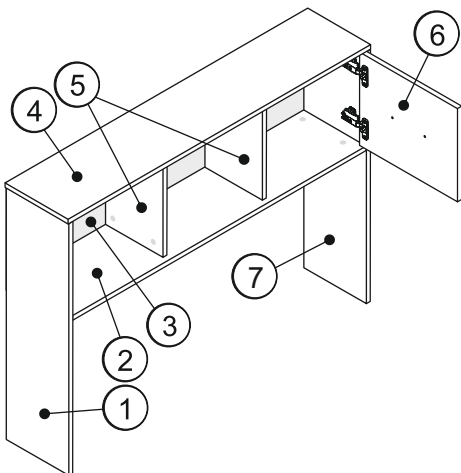

System Stells
TABLE TOP SHELF
100/110/120

Система «СТЕЛС»
Полка-надставка
100/110/120

880 ↔ 1000/1100/1200 ↗ 250

#	Quantity	↔	↗
1	1	864	249
2	1	964/1064/1164	248
3	1	992/1092/1192	352
4	1	1000/1100/1200	250
5	2	324	228
6	1	320/356/388	320
7	1	864	249

1

2

3

4

5

6

13

Демонтируйте крышку
стола.
Remove table cover

14

15

4x

16

6x

i

**Tag from the manufacturer Only
for the Customs Union countries.**

**Вырезать и наклеить ярлык
на заднюю стенку .**